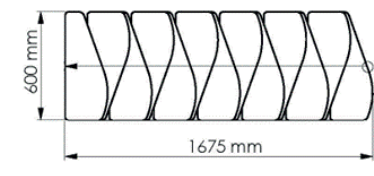

Einheit	Raumpartreppe San Francisco
benötigte Grundfläche	cm	167,5 x 65
Höhe	cm	bis 298
Geschoßhöhe mit einer Erweiterung (optional erhältlich)	cm	max. 312
Stufentiefe	cm	21
Steigungshöhe	cm	19 - 23
Mittelholm	cm	12 / 8
Geländerhöhe	cm	90
Anzahl der Stufen	cm	12
Stufenstärke	cm	3,5
Handlaufdurchmesser	cm	4
Edelstahlgurtdurchmesser	mm	6

Montagevariante

Material	Raumpartreppe San Francisco
Stufen	Buche lackiert oder Buche auf Walnuss gebeizt
Handlauf	Buche lackiert oder Buche auf Walnuss gebeizt
Mittelholm	Stahl pulverbeschichtet in silber oder schwarz
Geländerstäbe	Pulverbeschichtet in silber oder schwarz
sichtbare Kunststoffteile	Silber oder schwarz